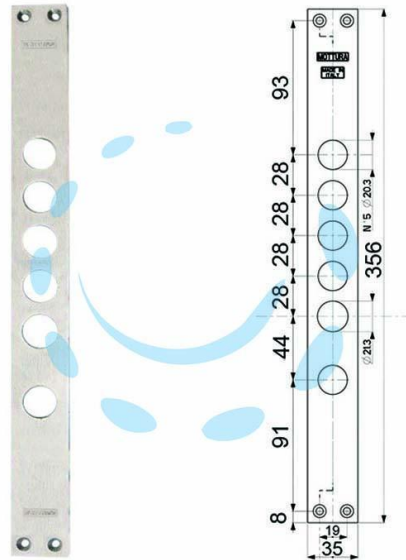

**CONTROPIASTRE PER SERRATURE PORTE BLINDATE**  
94275 - interasse mm.28, mm.35x356x3 (942750028)

Cod.

402248

## DESCRIZIONE

contropiastre nichelate - per articoli 54.787/789/795, 85.795, 3D787/797