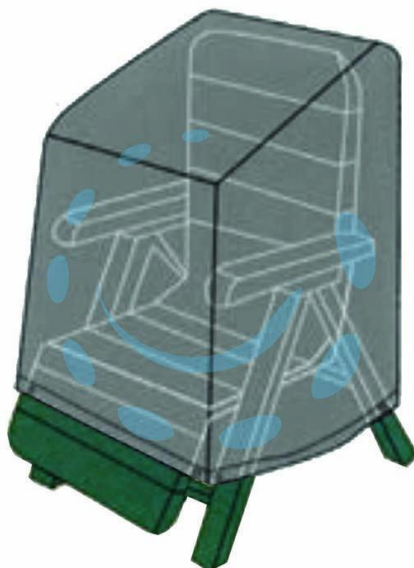

**COPERTURA PER POLTRONE - cm.89x76x82/107h. - peso
kg.0,45**

Cod.

463874

DESCRIZIONE

poliestere 420D rivestito in PU - 105g/mq - waterproof - cuciture doppie con nastro PVC - 2 maniglie - cooulisse con fermo - colore nero