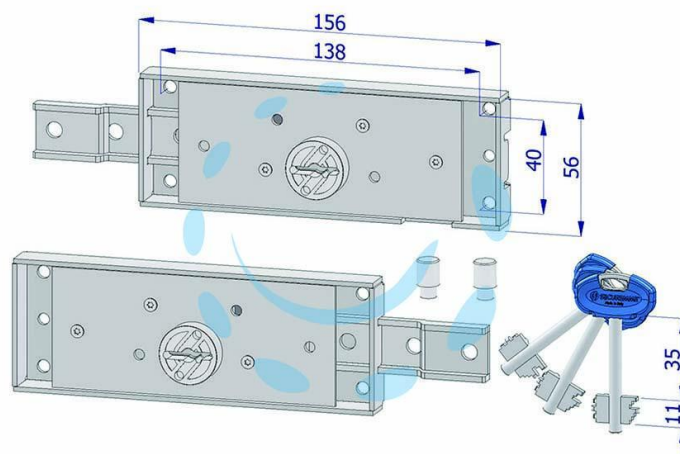

**COPPIA SERRATURA LATERALE D.MAPPA PER
SERRANDA C/CATENAC. PIEGATO 2235 - DX/SX
accoppiate KA (2235XZB4508AB3XXKA)**

Cod.

430432

DESCRIZIONE

scatola in acciaio zincato - serratura per serrande con chiave a doppia mappa - guidachiave componibile altezza mm.8 - 2 mandate - rinforzo al catenaccio - catenaccio movimentato da chiave