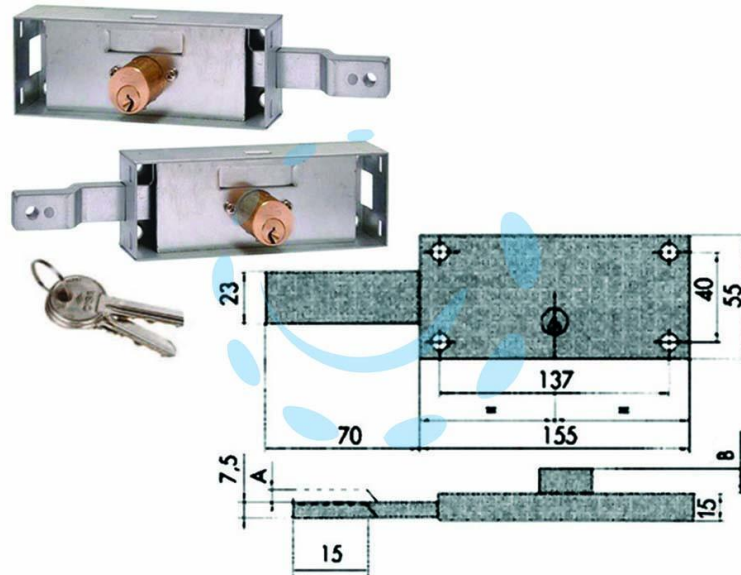

**COPPIA SERRATURE SERRANDA LATERALE CILINDRO  
FISSO TONDO 41526 - mm.155x15x55h. (41526780)**

Cod.

358057

## DESCRIZIONE

per serranda, scatola in acciaio con rivestimento in zinco, cilindro fisso, lunghetta mm.5,5 in ottone - catenacci a 2 mandate con corsa da mm.25 - esecuzione a chiave uguale KA - 3 chiavi per coppia - catenaccio zancato - 2 perni  $\varnothing$  mm.9