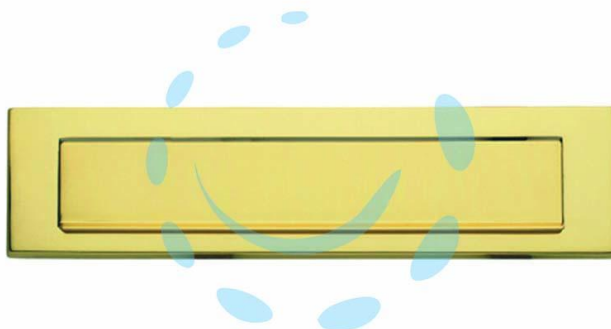

**BUCALLETTERE IN OTTONE LUCIDO PER LETTERE  
"GRAVITY" - cm.25,4x7,5h.**

**Cod.**

**147408**

## DESCRIZIONE

adatta per ricevere riviste e posta di ampio formato - per esterni