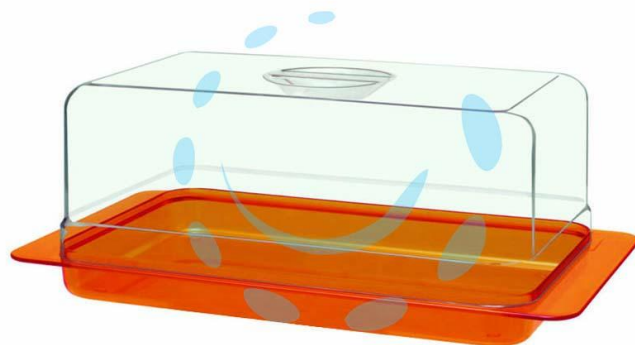

**COPRIFORMAGGIO RETTANGOLARE CON COPERCHIO E
VASSOIO - cm.32X22X12,5**

Cod.

326278

DESCRIZIONE

con coperchio trasparente e vassoio - colori assortiti