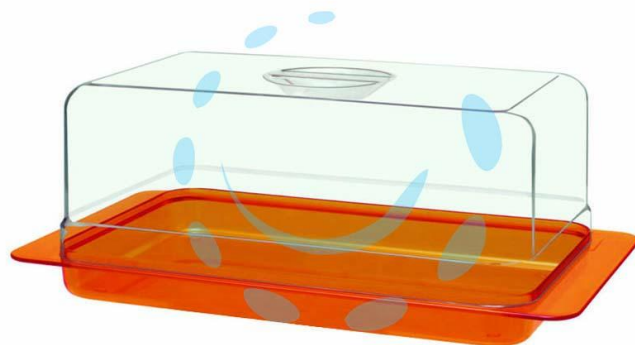

**COPRIFORMAGGIO RETTANGOLARE CON COPERCHIO E  
VASSOIO - cm.34x19x13**

Cod.

326285

## DESCRIZIONE

con coperchio trasparente e vassoio - colori assortiti