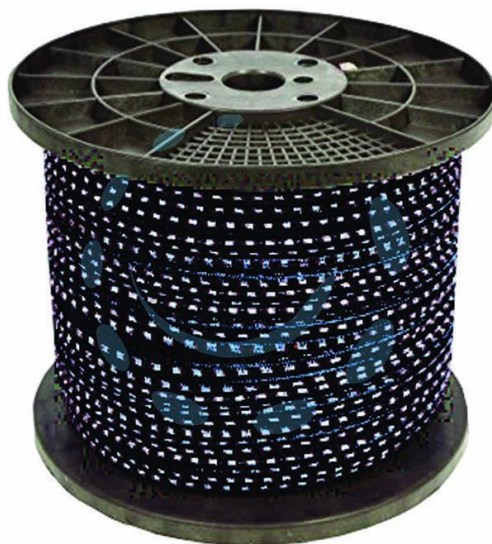

**CORDA ELASTICA IN BOBINA -  $\varnothing$  3 mm x 100 mt.**

**Cod.**

**245265**

## DESCRIZIONE

corda elastica estensibile al 100%