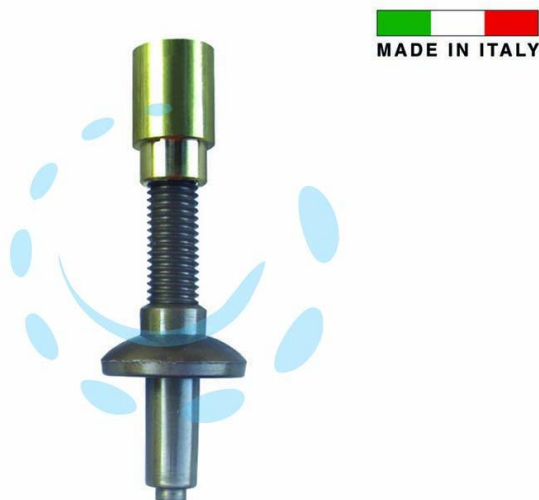

**CORPO VALVOLA PER ABBEVERATOIO BOVINI E
CAVALLI**

Cod.

351690

DESCRIZIONE

made in italy