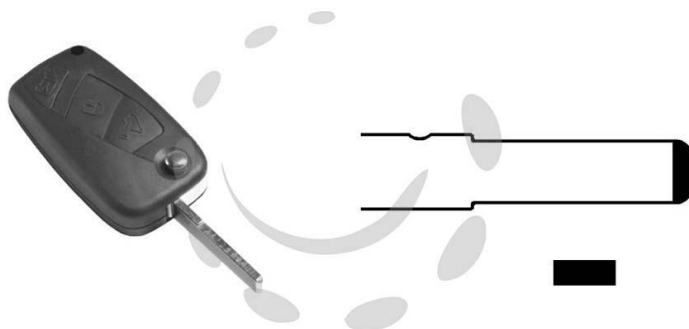

**COVER CHIAVI PER AUTO FIAT SIP22RS8 - SIP22RS8 - 3  
bottoni - flip**

Cod.

275576

## DESCRIZIONE

permette di riutilizzare la parte elettronica della chiave originale in caso di rottura o danneggiamento della parte meccanica