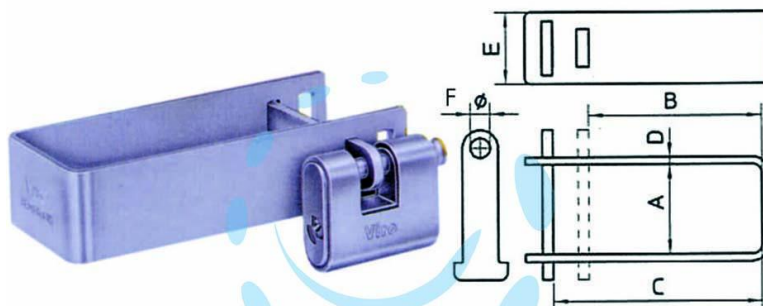

CRAVATTA BLOCCACANCELLO IN ACCIAIO - media
(art.677)

Cod.

68253

	A	B	C	D	E	F
mm.	50	96	116	4	40	11
mm.	60	136	156	4	40	14

DESCRIZIONE

in acciaio temperato e zincato