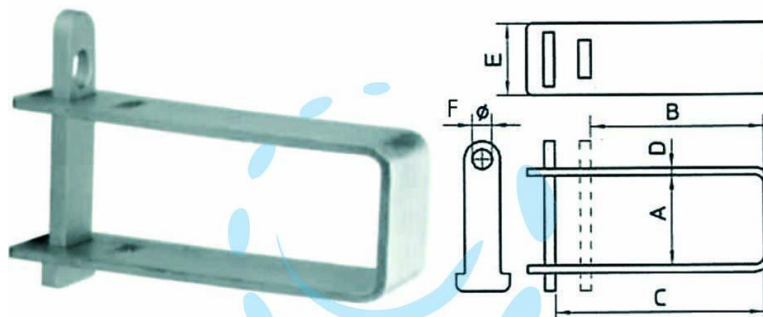

**CRAVATTA BLOCCACANCELLO IN ACCIAIO PAL24 -  
media (PAL240065)**

Cod.

172325

	A	B	C	D	E	F
mm.	50,5	94	115	4	37	13
mm.	60,5	135	155	4	40	13

## DESCRIZIONE

in acciaio carbonitrurato