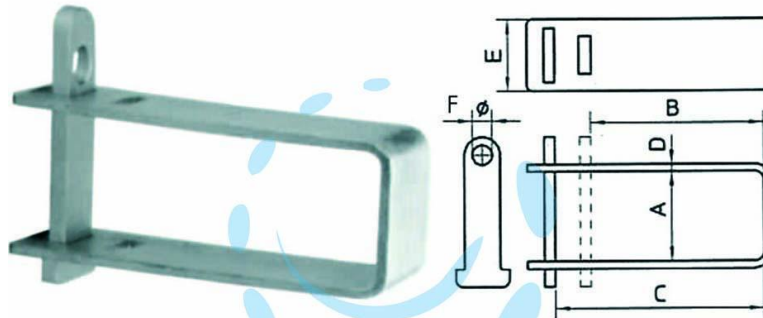

**CRAVATTA BLOCCACANCELLO IN ACCIAIO PAL24 -
piccola (PAL240064)**

Cod.

172318

	A	B	C	D	E	F
mm.	50,5	94	115	4	37	13
mm.	60,5	135	155	4	40	13

DESCRIZIONE

in acciaio carbonitrurato