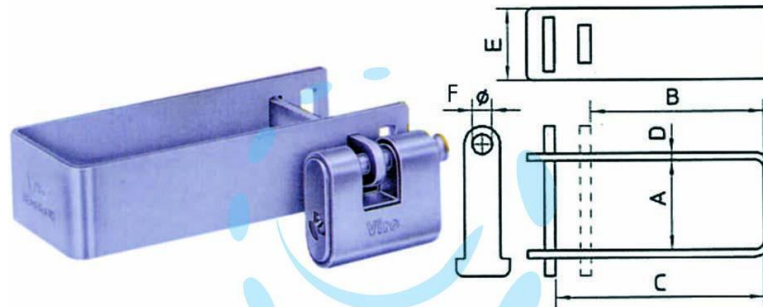

**CRAVATTA BLOCCACANCELLO IN ACCIAIO - piccola**  
(art.676)

Cod.

55260

	A	B	C	D	E	F
mm.	50	96	116	4	40	11
mm.	60	136	156	4	40	14

## DESCRIZIONE

in acciaio temperato e zincato