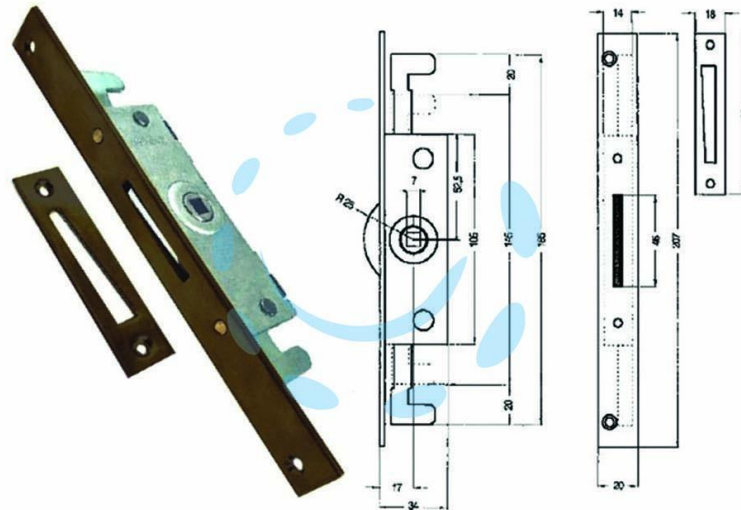

CREMONESE TRIPLICE CHIUSURA PER FINESTRA
BORDO QUADRO BRONZATO - entrata mm.17

Cod.

469531

DESCRIZIONE

con ganci per applicazione aste - foro quadro mm.7 - bordo mm.207x20 - contro bordo mm.80x18