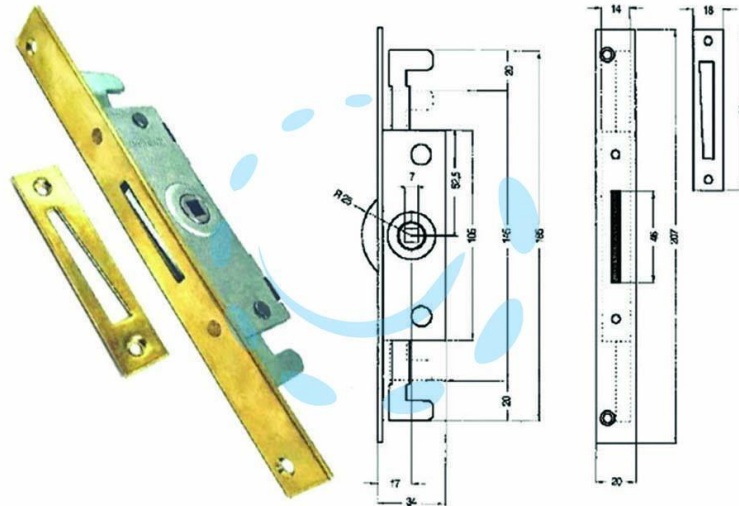

CREMONESE TRIPLICE CHIUSURA PER FINESTRA
BORDO QUADRO OTTONATO - entrata mm.17

Cod.

469524

DESCRIZIONE

con ganci per applicazione aste - foro quadro mm.7 - bordo mm.207x20 - contro bordo mm.80x18