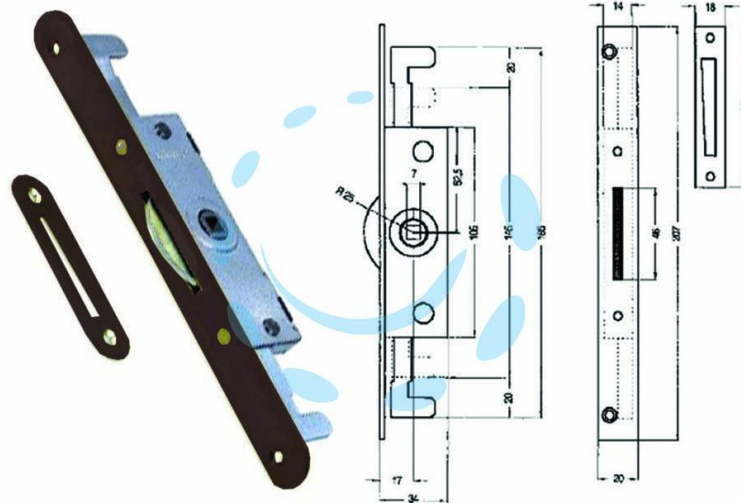

**CREMONESE TRIPLICE CHIUSURA PER FINESTRA
BORDO TONDO BRONZATO - entrata mm.17**

Cod.

469555

DESCRIZIONE

con ganci per applicazione aste - foro quadro mm.7 - bordo mm.207x20 - contro bordo mm.80x18