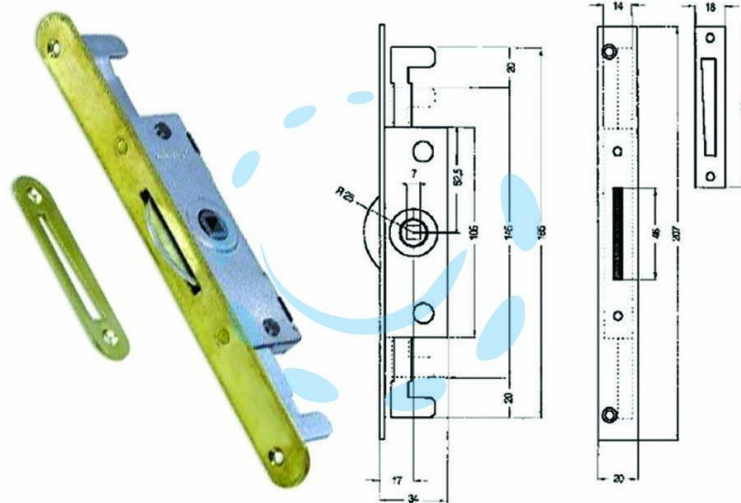

**CREMONESE TRIPLICE CHIUSURA PER FINESTRA  
BORDO TONDO OTTONATO - entrata mm.17**

Cod.

469548

## DESCRIZIONE

con ganci per applicazione aste - foro quadro mm.7 - bordo mm.207x20 - contro bordo mm.80x18