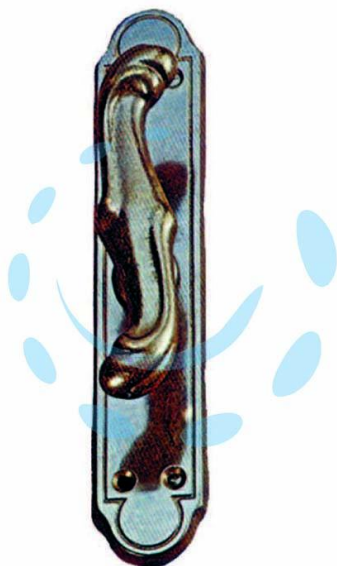

**CREMONESE E MARTELLINA BAROCCO IN OTTONE -
cremonesi movimento gratz e fori senza boccole**

Cod.

10351

DESCRIZIONE

ottone bronzata sfumata verniciata