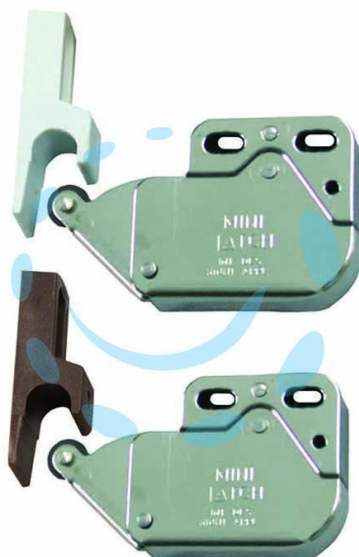

**CRICCHETTO A SPINTA MINI LATCH CON RISCOントRO -
mm.36x28x11 - marrone**

Cod.

84901

DESCRIZIONE

in acciaio nichelato cromato