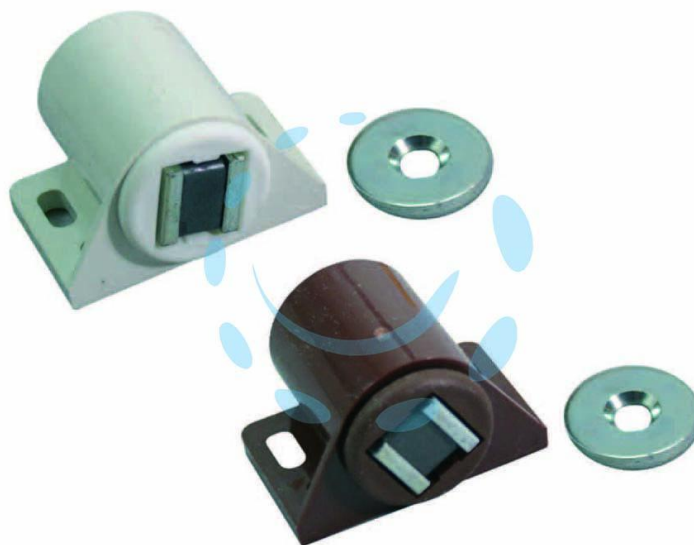

**CRICCHETTO MAGNETICO K6 TONDO - mm,30x30x19, in
plastica bianco**

Cod.

23719

DESCRIZIONE

regolabile