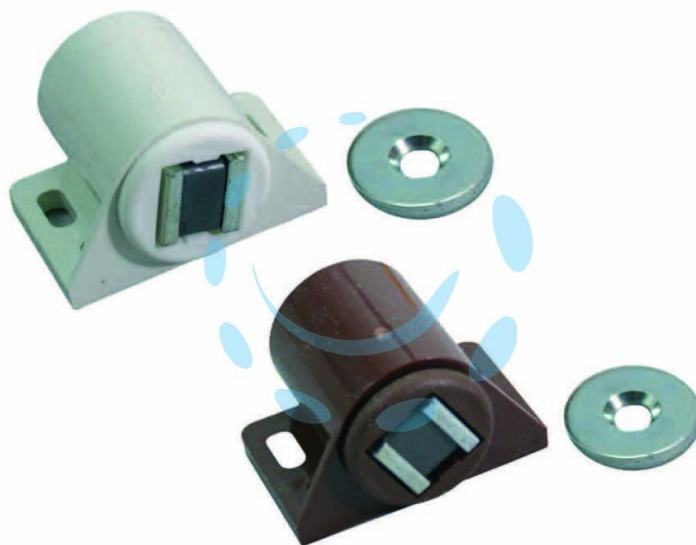

**CRICCHETTO MAGNETICO K6 TONDO - mm,30x30x19, in
plastica marrone**

Cod.

23726

DESCRIZIONE

regolabile