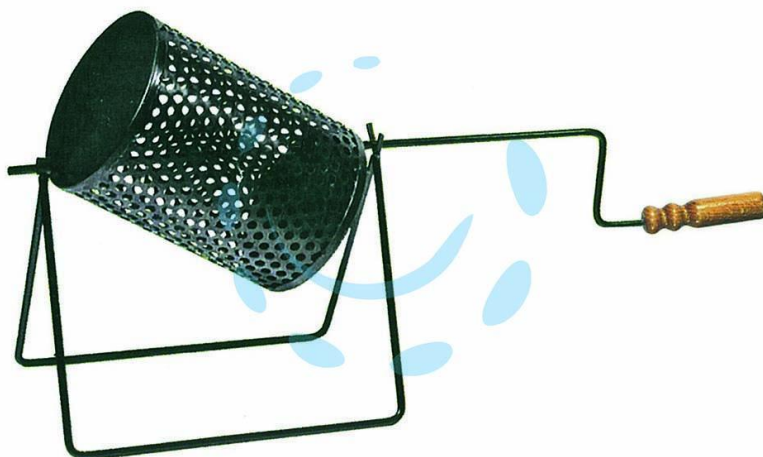

CUOCI CASTAGNE GIREVOLE - ø cm.20x25

Cod.

253406

DESCRIZIONE

in ferro battuto verniciato nero con manico in legno