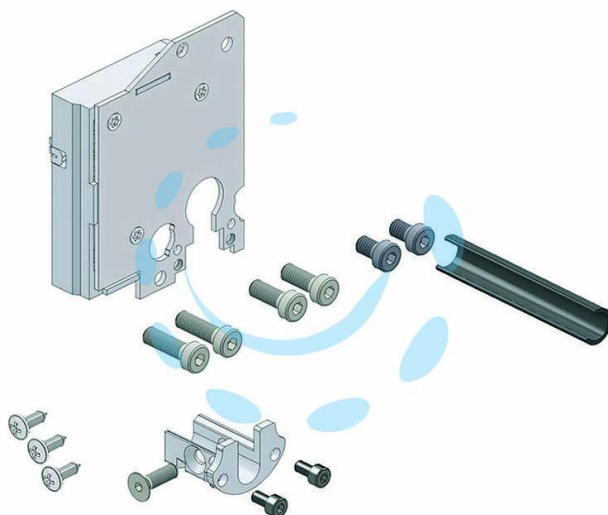

**CUORE DI RICAMBIO CILINDRO EUROPEO PER PORTE
BLINDATE 25C - DX (25CXDZB)**

Cod.

430449

DESCRIZIONE

cuore di ricambio a cilindro europeo - 4 mandate - corsa mm.40 - fissaggio cilindro con attacco securemme