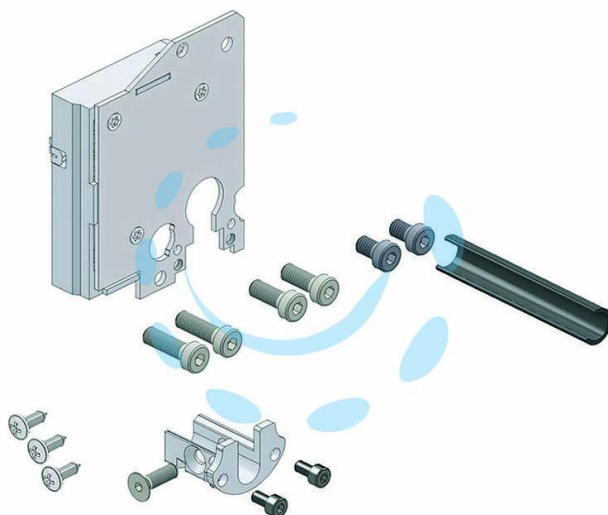

**CUORE DI RICAMBIO CILINDRO EUROPEO PER PORTE
BLINDATE 25C - SX (25CXSZB)**

Cod.

430456

DESCRIZIONE

cuore di ricambio a cilindro europeo - 4 mandate - corsa mm.40 - fissaggio cilindro con attacco securemme