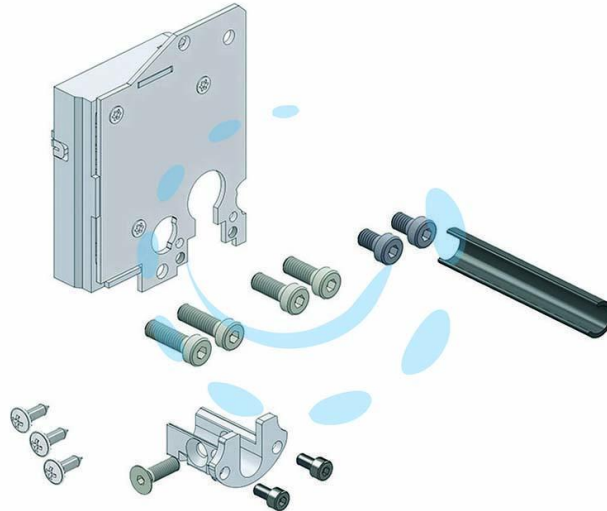

**CUORE DI RICAMBIO CILINDRO EUROPEO PER PORTE  
BLINDATE 25C - SX (25CXSZB)**

Cod.

430456

## DESCRIZIONE

cuore di ricambio a cilindro europeo - 4 mandate - corsa mm.40 - fissaggio cilindro con attacco securemme