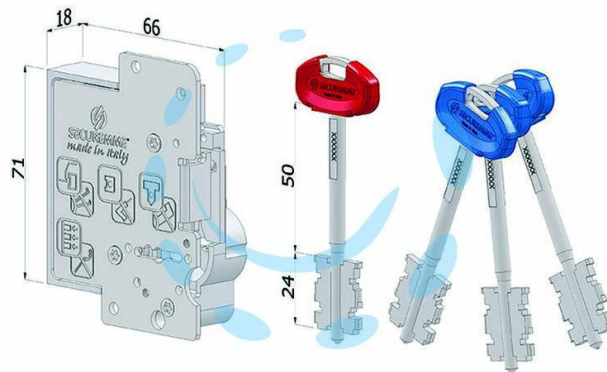

**CUORE DI RICAMBIO DOPPIA MAPPA PER PORTE
BLINDATE 25S - DX (25SXDZBXXXXXS56)**

Cod.

430463

DESCRIZIONE

cuore di ricambio doppia mappa con brevetti contro la manipolazione e chiave protetta - 4 mandate - corsa mm.40 - 6 leve - fissaggio cilindro con attacco securemme - in dotazione: 3 chiavi, 1 chiave di servizio e 1 security card