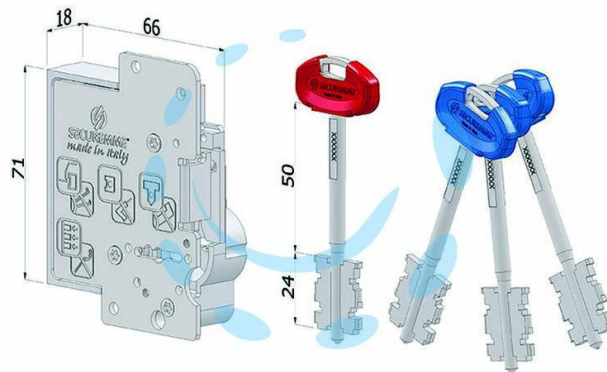

**CUORE DI RICAMBIO DOPPIA MAPPA PER PORTE
BLINDATE 25S - SX (25SXSZBXXXXXS56)**

Cod.

430470

DESCRIZIONE

cuore di ricambio doppia mappa con brevetti contro la manipolazione e chiave protetta - 4 mandate - corsa mm.40 - 6 leve - fissaggio cilindro con attacco securemme - in dotazione: 3 chiavi, 1 chiave di servizio e 1 security card