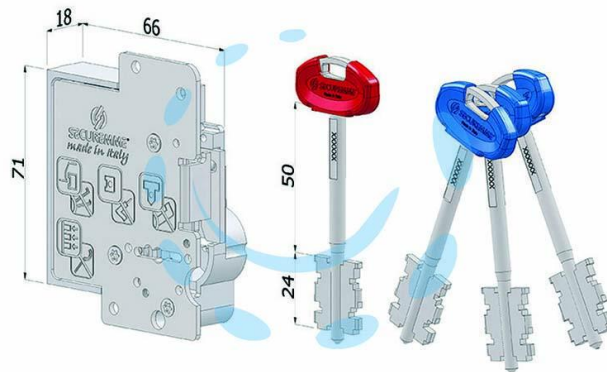

**CUORE DI RICAMBIO DOPPIA MAPPA PER PORTE  
BLINDATE 25S - SX (25SXSZBXXXXXS56)**

Cod.

430470

## DESCRIZIONE

cuore di ricambio doppia mappa con brevetti contro la manipolazione e chiave protetta - 4 mandate - corsa mm.40 - 6 leve - fissaggio cilindro con attacco securemme - in dotazione: 3 chiavi, 1 chiave di servizio e 1 security card