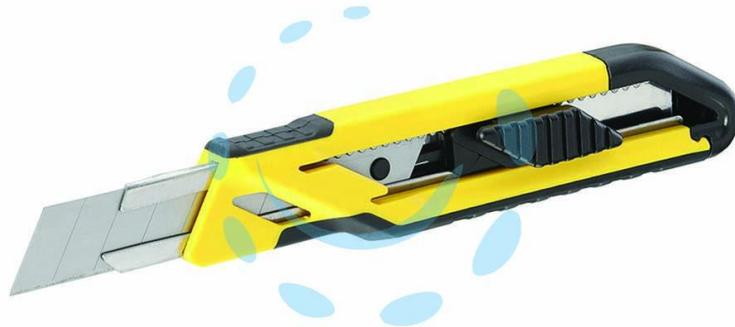

**CUTTER GRANDE MM.18 CON GUIDA IN ACCIAIO E  
BLOCCAGGIO RAPIDO - (STHT10266-1)**

Cod.

36306

## DESCRIZIONE

corpo in ABS con telaio in acciaio antiruggine - con portalama e due lame di ricambio cursore a scorrimento morbido con "click" sonoro - meccanismo autobloccante della lama per la massima sicurezza - monta lama con elementi a spezzare da mm.18