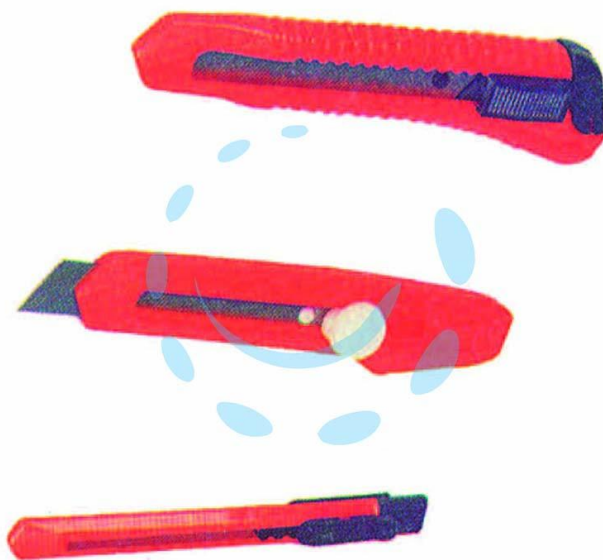

CUTTER IN SERIE 3 PEZZI

Cod.

67911

DESCRIZIONE

con lama spezzabile