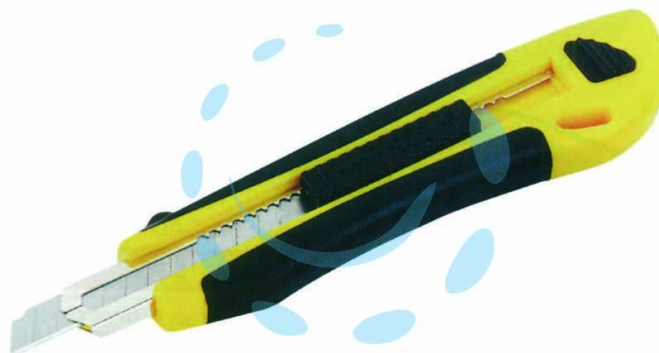

**CUTTER PICCOLO CON CARICATORE AUTOMATICO A 3  
LAME**

**Cod.**

**213981**

## DESCRIZIONE

con 3 lame SK5 spezzabili mm.9 con bloccaggio rapido