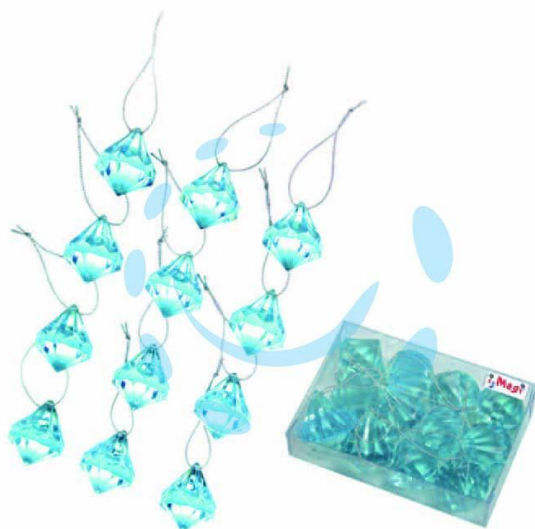

DECORO "DIAMANTE" BLU

Cod.

121507

DESCRIZIONE

in plastica vetrificata, ø cm.3,5x4h. confezionato in scatola trasparente da 12 pezzi