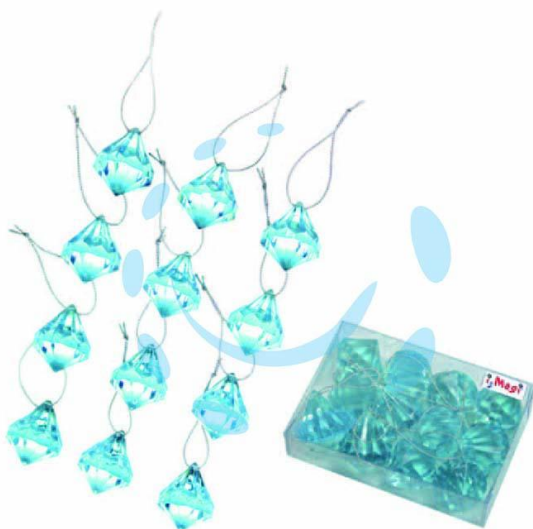

DECORO "DIAMANTE" BLU

Cod.

121507

DESCRIZIONE

in plastica vetrificata, ø cm.3,5x4h. confezionato in scatola trasparente da 12 pezzi