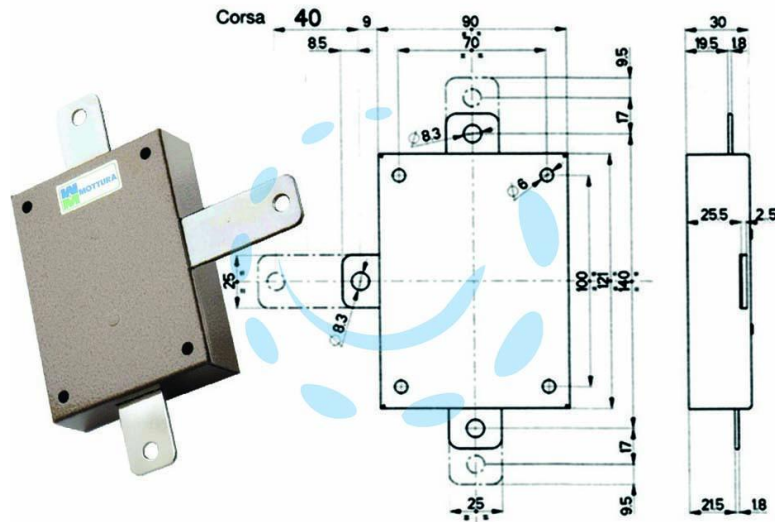

DEVIATORE APPLICARE PER SERRATURE QUINTUPLICI  
SERIE 20/30 96143 - per serie 20/30 (96143V000)

Cod.

68543

## DESCRIZIONE

scatola in acciaio verniciato, aste non comprese