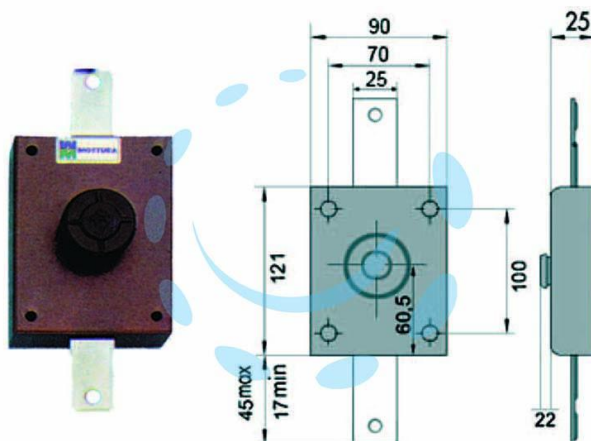

DEVIATORE DA APPLICARE CON POMOLO INTERNO  
34300 (34300V000X)

Cod.

9867

## DESCRIZIONE

scatola in acciaio verniciato, apertura con pomolo interno autobloccante, dotazione 2 passanti per aste, 1 cavallotto superiore, 1 boccola a pavimento, viti e minuteria, aste non comprese