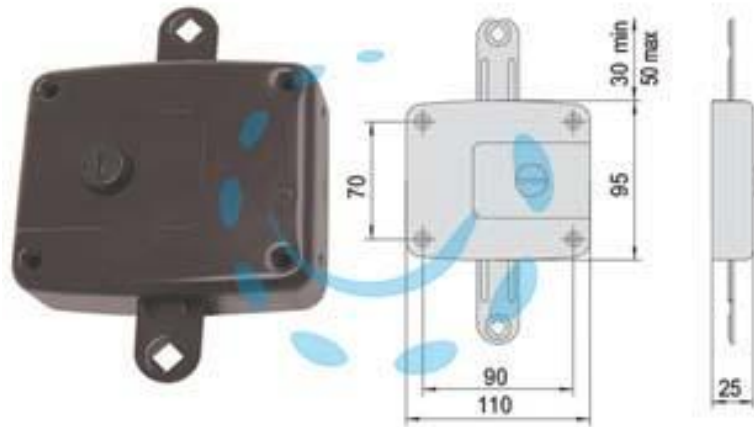

**DEVIATORE VERTICALE CON BOTTONE INTERNO 57192 -
(57192000)**

Cod.

484503

DESCRIZIONE

chiusura alto e basso per seconda anta - bottone interno azionabile con moneta - in acciaio verniciato bronzo antico metallizzato - aste non comprese