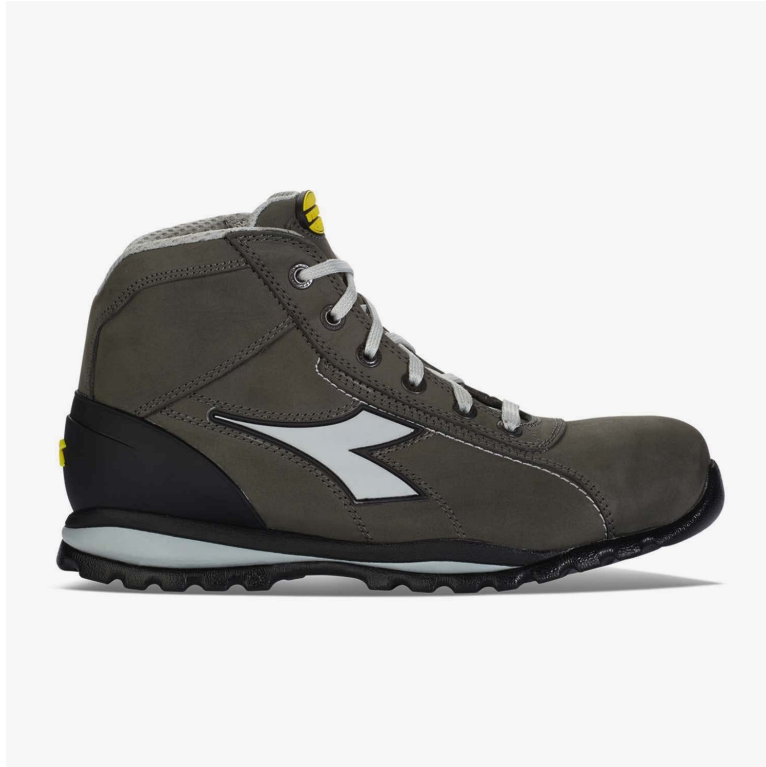

Diadora Scarpe Mod. GLOVE MID S3 HRO SRA Size 35-48

Cod. 701.170234-75063

DESCRIZIONE

Calzatura di sicurezza mid cut S3 in Nubuck Silk, idrorepellente. Puntale in alluminio 200J. Calzata 10. Fodera Air Mesh. Plantare estraibile in EVA perforata, con inserto shock absorber. Inserto anti-perforazione K SOLE. Protezione del tallone in TPU. Tomaia NUBUCK
Plantare estraibile in EVA microforato con shock absorber.
Intersuola EVA con film protettivo in TPU
Suola Gomma nitrilica HRO.