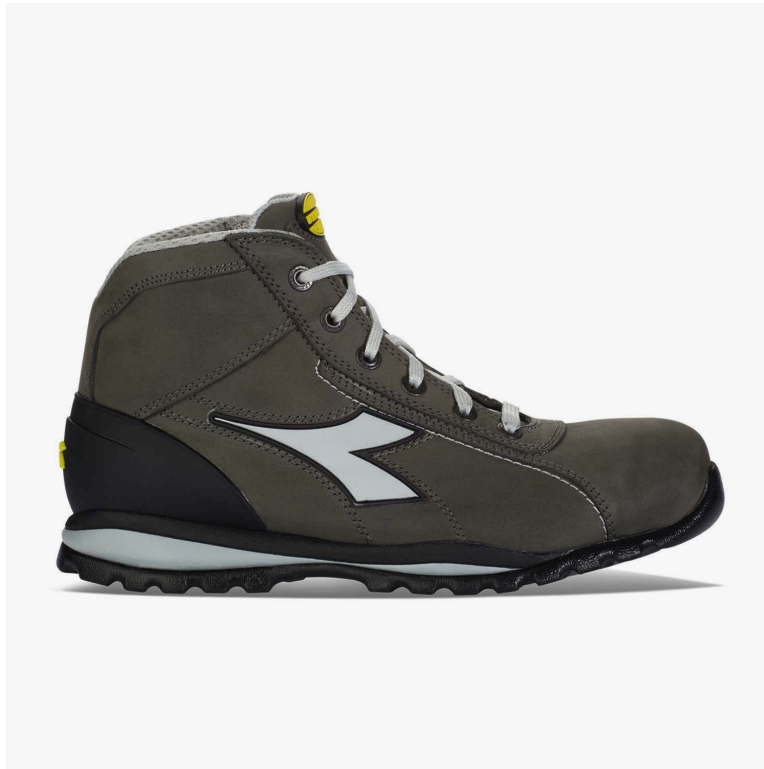

Diadora Scarpe Mod. GLOVE MID S3 HRO SRA Size 35-48

Cod. 701.170234-75063

## DESCRIZIONE

Calzatura di sicurezza mid cut S3 in Nubuck Silk, idrorepellente. Puntale in alluminio 200J. Calzata 10. Fodera Air Mesh. Plantare estraibile in EVA perforata, con inserto shock absorber. Inserto anti-perforazione K SOLE. Protezione del tallone in TPU. Tomaia NUBUCK  
Plantare estraibile in EVA microforato con shock absorber.  
Intersuola EVA con film protettivo in TPU  
Suola Gomma nitrilica HRO.