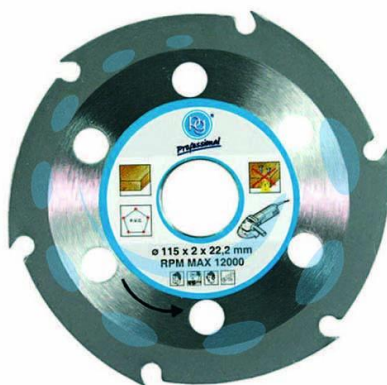

**DISCHI TAGLIO PER LEGNO PER SMERIGLIATRICI
ANGOLARI - ø mm.115x2 foro ø mm.22 PG 419.90**

Cod.

67317

DESCRIZIONE

utilizzo RPM MAX 12.000 giri