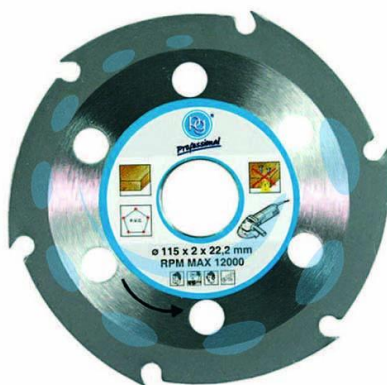

**DISCHI TAGLIO PER LEGNO PER SMERIGLIATRICI  
ANGOLARI - ø mm.115x2 foro ø mm.22 PG 419.90**

Cod.

67317

## DESCRIZIONE

utilizzo RPM MAX 12.000 giri