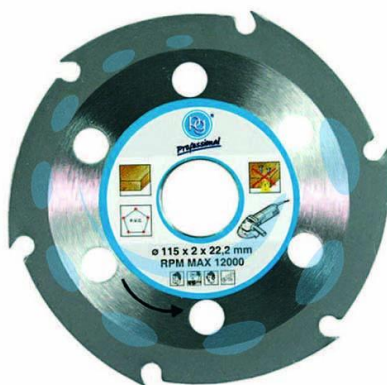

**DISCHI TAGLIO PER LEGNO PER SMERIGLIATRICI
ANGOLARI - ø mm.230x2 foro ø mm.22 PG 419.95**

Cod.

307079

DESCRIZIONE

utilizzo RPM MAX 12.000 giri