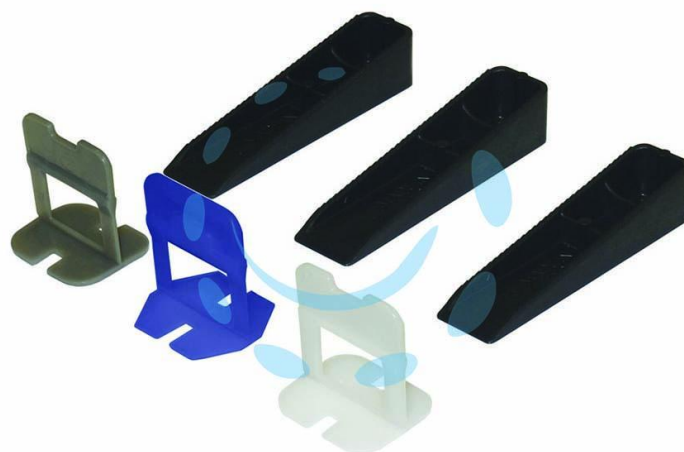

**DISTANZIATORE AUTOLIVELLANTE TIRANTE PER
PIASTRELLE - mm.1,5x39x21h. - tirante blu**

Cod.

446716

DESCRIZIONE

cuneo in ABS e tirante in PE HD