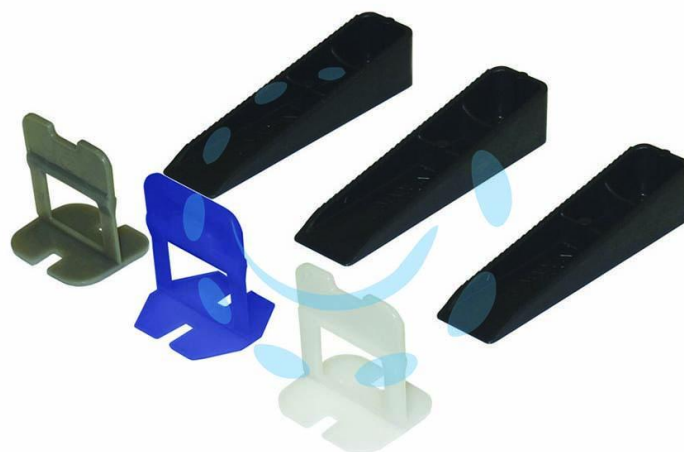

**DISTANZIATORE AUTOLIVELLANTE TIRANTE PER  
PIASTRELLE - mm.1x39x21h. - tirante grigio**

Cod.

446709

## DESCRIZIONE

cuneo in ABS e tirante in PE HD