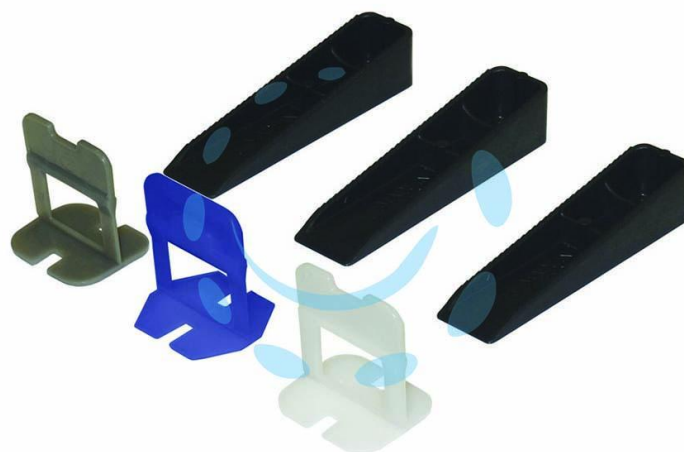

**DISTANZIATORE AUTOLIVELLANTE TIRANTE PER
PIASTRELLE - mm.2x39x21h. - tirante bianco**

Cod.

446723

DESCRIZIONE

cuneo in ABS e tirante in PE HD