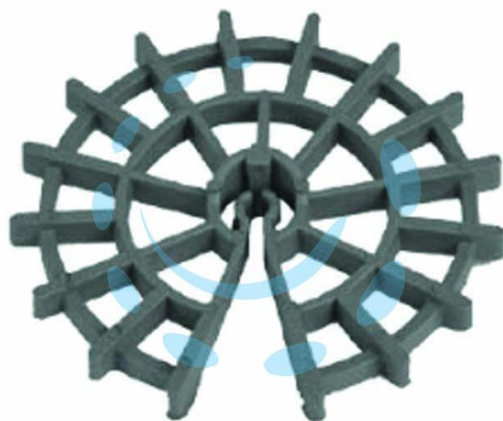

**DISTANZIATORE CIRCOLARE PER CASSERO - mm.20h.**

**Cod.**

**446747**

## DESCRIZIONE

in PE HD