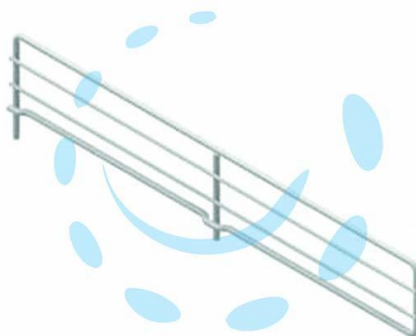

**DIVISORIO RETTANGOLARE IN FILO CROMATO - mm.380**  
l.x80 h.

Cod.

**320320**

## DESCRIZIONE

componente per arredamento negozio in acciaio cromato