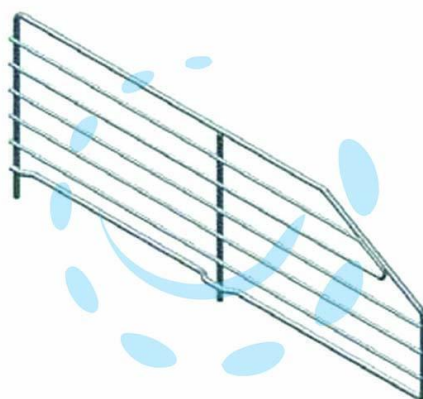

**DIVISORIO TRAPEZOIDALE IN FILO CROMATO - mm.400**  
l.x160/80 h.

Cod.

320344

## DESCRIZIONE

componente per arredamento negozio in acciaio cromato