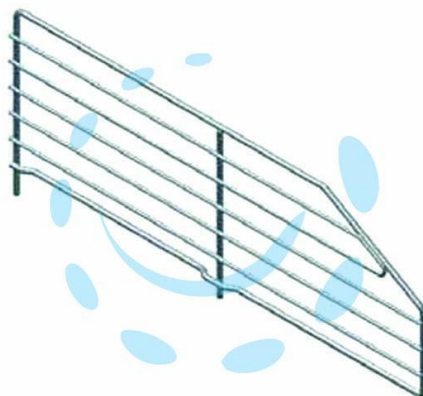

**DIVISORIO TRAPEZOIDALE IN FILO CROMATO - mm.600
l.x160/80 h.**

Cod.

325189

DESCRIZIONE

componente per arredamento negozio in acciaio cromato