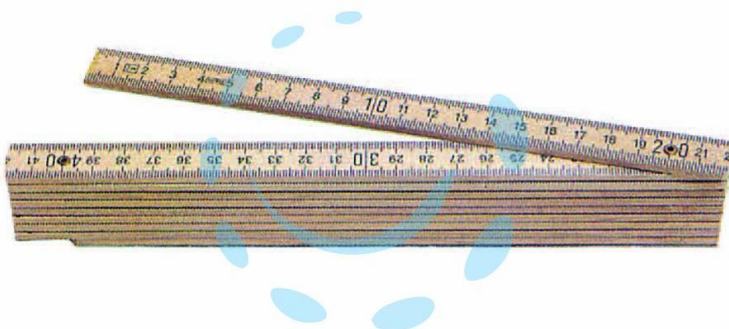

**DOPPIOMETRO IN LEGNO NATURALE ACERO - testata
rosso/nera con bollo**

Cod.

111645

DESCRIZIONE

molle antiruggine - doppia graduazione con decimali rossi