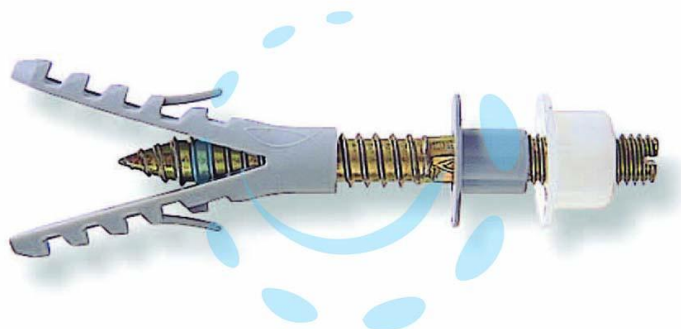

**ELEMENTI DI FISSAGGIO CASSETTA SCARICO "WDC" -  
WDC ø mm.10 viti doppie ø mm.8X80**

Cod.

63180

## DESCRIZIONE

boccole nylon grigio foro mm.8, dadi nylon BU 8 MA