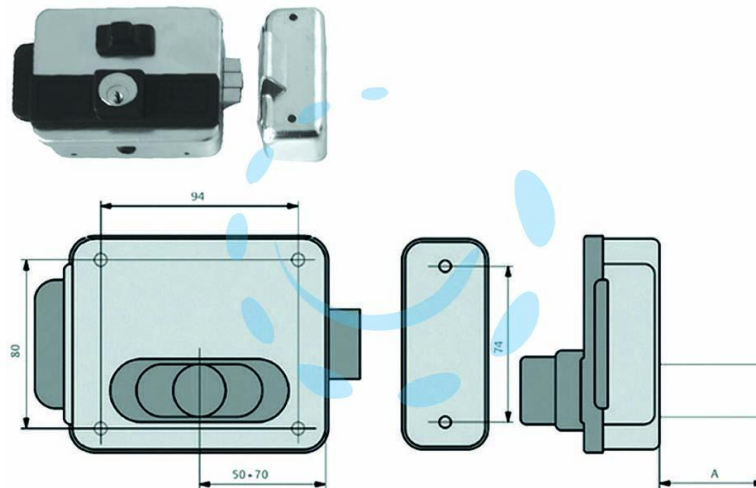

ELETTROSERR. CANCELLI REVERSIB. FORO VARIABILE
C/PULSAN.MULTIPLA 5015 - mm.50-70 (NF5015/1Z)

Cod.

380959

DESCRIZIONE

serratura multipla con pulsante interno reversibile zincata - entrata regolabile da mm.50 a mm.70 - incontro regolabile in altezza - interassi dei fori di fissaggio unificati - scrocco autobloccante - cassa in acciaio - alimentazione 8 - 12 VAC - cilindro nichelato - in dotazione: 3 chiavi, 1 bocchetta e viti di fissaggio - cilindro esterno mm.50