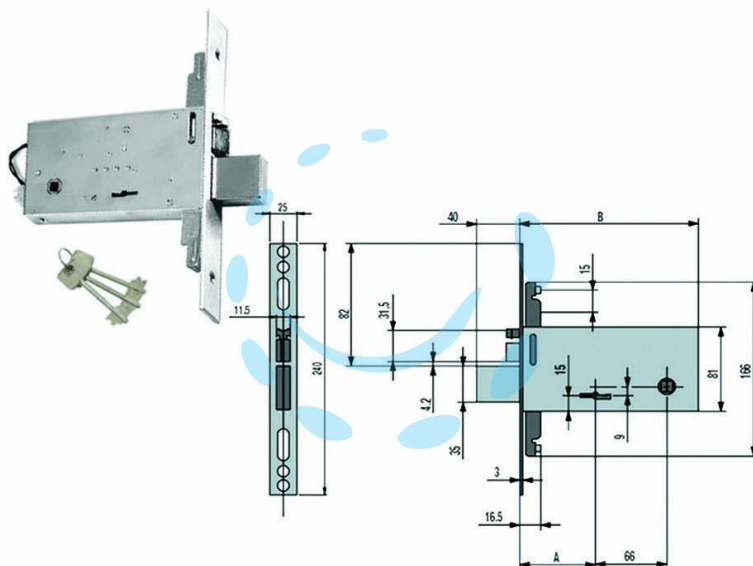

**ELETTROSERRATURA TRIPL. INFIL. FASCE D/M CATEN. E
SCR. MM.81 H F6973 - mm.90 (F6993)**

Cod.

381253

DESCRIZIONE

scrocco e catenaccio - finitura inox - catenaccio a 4 mandate - reversibile - 3 punti di chiusura - asole per il montaggio facilitato delle aste interne/esterne - coprifrontale in acciaio inox - alimentazione 12 VAC - contropiastre non incluse - interasse mm.66 - frontale mm.25