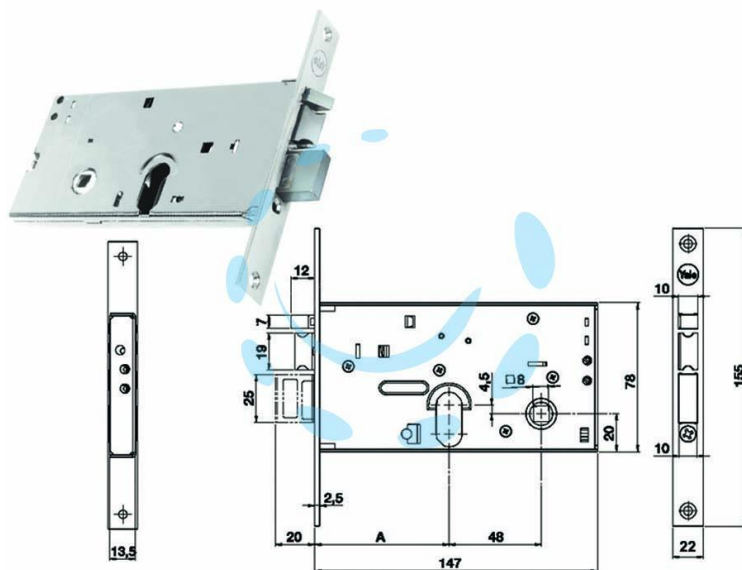

**ELETTROSERRATURA DA INFILARE PER FASCE CATEN.  
E SCR. MM.78 H 85700 - mm.70, 2 mandate (Y8570070080)**

Cod.

311403

## DESCRIZIONE

per fascia alta, frontale in acciaio inox, scatola in acciaio zincato, catenaccio con scrocco separato e pistone di ricarica reversibile con richiamo tramite chiave o quadro maniglia da mm.8 passante, funzionante con cilindro ovale non compreso, tensione 12v, scatola mm.78h., interasse mm.48, frontale mm.22