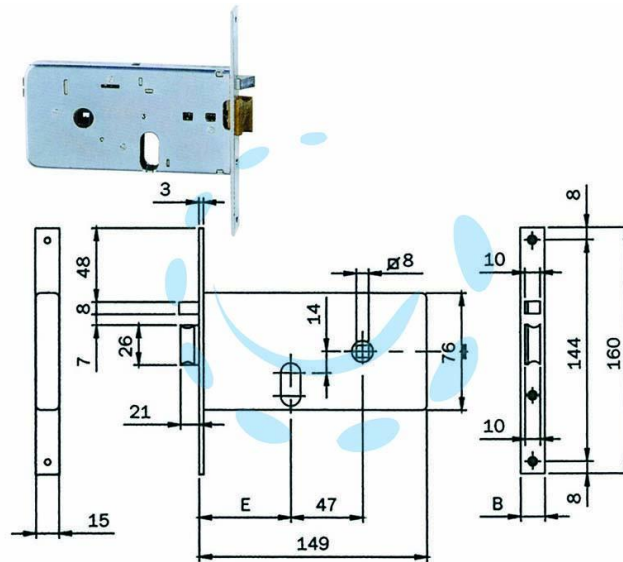

**ELETTROSERRATURA DA INFILARE PER FASCE MM.76 H
551 - mm.70, frontale mm.20 (5517020)**

Cod.

476416

DESCRIZIONE

scatola e frontale in acciaio zincato - scrocco autobloccante con pistone di carica separato - tensione 12v AC - scatola mm.76h - interasse mm.47 - cilindro ovale non compreso